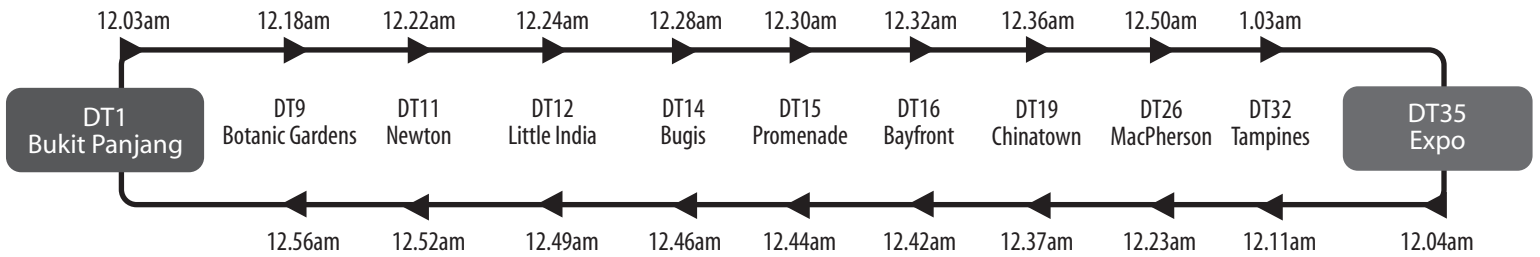

Bus Services

Last bus timings of selected bus services departing the interchanges and bus stops on eve of National Day

国庆日前夕巴士转换站和巴士站的部分巴士末班车服务时间 | Jadwal bus terakhir bagi perkhidmatan bus tertentu yang berlepas dari pusat pertukaran bus dan perhentian bus pada malam sebelum Hari Kebangsaan | தேசிய தினத்திற்கு முந்தைய தினம் பேருந்து சந்திப்பு நிலையங்களிலும் பேருந்து நிறுத்தங்களிலும் தோந்தெடுக்கப்பட்ட பேருந்து சேவைகளின் கடைசி பேருந்து புறப்படும் நேரங்கள்

Departing From	Services	Last Bus Timing (after midnight)
Bedok Bus Interchange	222, 225G, 228, 229	1.00am
Bishan Bus Interchange	410W	1.05am
Boon Lay Bus Interchange	181, 240, 241, 243G	1.20am
Buangkok Station Exit B (Bus Stop Code 67601)	114A	1.10am
Eunos Bus Interchange	60A, 63M	12.55am
Hougang Central Bus Interchange	325	1.10am

Departing From	Services	Last Bus Timing (after midnight)
Opp Choa Chu Kang Station (Bus Stop Code 44531)	974A	1.40am
Serangoon Bus Interchange	315	1.05am
Tampines Bus Interchange	291, 292, 293	1.10am
Toa Payoh Bus Interchange	232, 238	12.55am
Yishun Bus Interchange	804, 812	1.35am

Mobile app

@sbstransittd

@SBSTransit_Ltd

1800-287 2727 (7:30am - 6:00pm daily)

www.sbstransit.com.sg