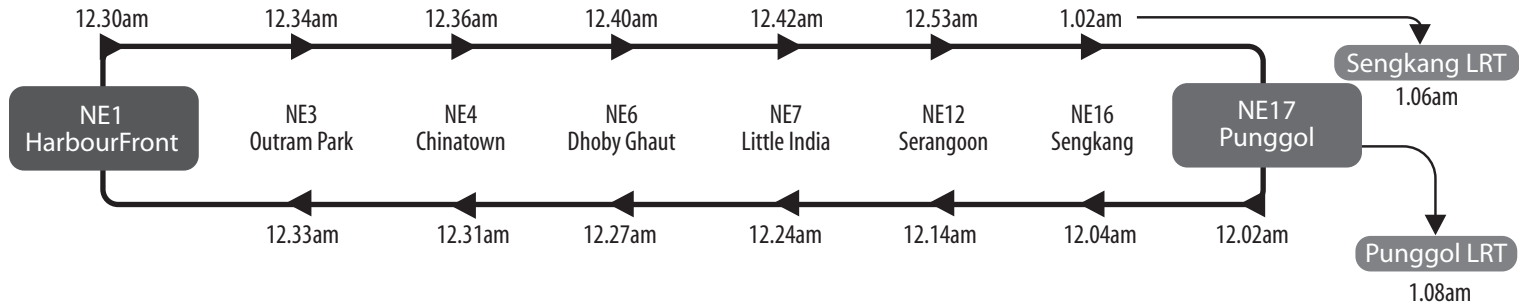

## North East Line

Last train timings of interchange stations on eve of National Day

国庆日前夕转换站的地铁末班车服务时间 | Jadwal kereta api terakhir di stesen pertukaran pada malam sebelum Hari Kebangsaan | தேசிய தினத்திற்கு முந்தைய தினம் இரயில் சந்திப்பு நிலையங்களில் கடைசி இரயில் செயல்படும் நேரங்கள்